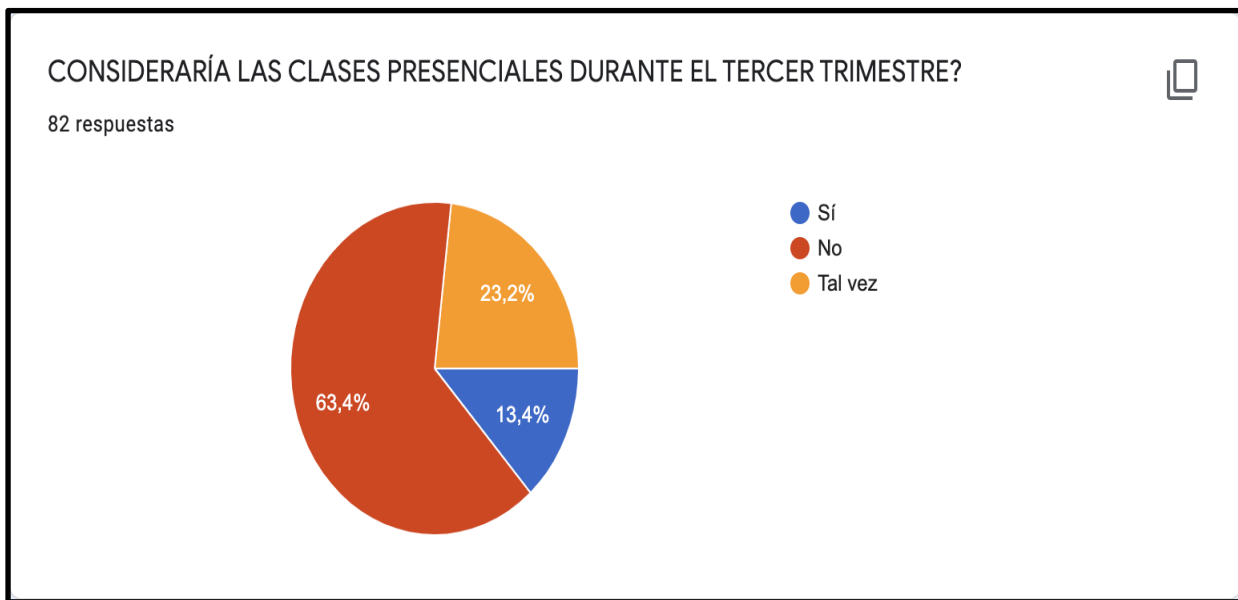

3.

4.

Debido a los resultados de la encuesta, les comunicamos que las clases en nuestro plantel continuaran con la modalidad virtual y nos mantendremos comunicados con las decisiones que el Ministerio de Educación tome con respecto a este tema.

Atentamente,

Mayora Kenia Ledesma de Piña
Directora Administrativa